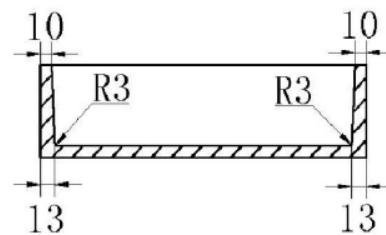

LUVA1403

PRODUCTKENMERKEN

Nis in of opbouw 29,5x29,5x8cm solid surface

Artikelnummer	Kleur	Materiaal
LUVA1403	Antraciet mat	Solid surface

A-A

B-B