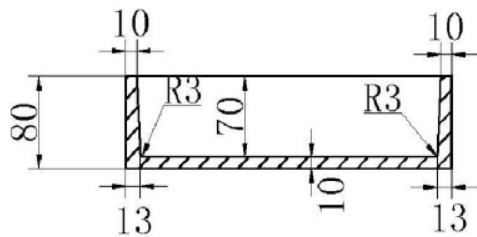

LUVA1403

PRODUCTKENMERKEN

Nis in of opbouw 29,5x29,5x8cm solid surface

Artikelnummer	Kleur	Materiaal
LUVA1403	Antraciet mat	Solid surface

A-A

B-B